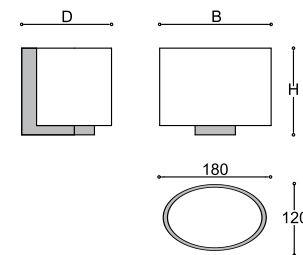

**2123 GLAS RECTANGLE**

**2223 GLAS ROUND**

**2323 GLAS OVAL**

Materiale: Stål  
Skjerm-materiale: Opal glass

		B	H	D	El.Nr.
2123	G9 Max. 1x40W	180	140	145	3207417
2223	G9 Max. 1x40W	120	145	145	3207418
2323	G9 Max. 1x40W	180	140	145	3207419