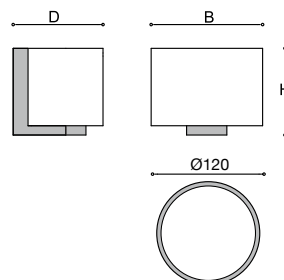

**2123 GLAS RECTANGLE**

**2223 GLAS ROUND**

**2323 GLAS OVAL**

Materiale: Stål  
Skjerm-materiale: Opal glass

		B	H	D	El.Nr.
2123	G9 Max. 1x40W	180	140	145	3207417
2223	G9 Max. 1x40W	120	145	145	3207418
2323	G9 Max. 1x40W	180	140	145	3207419