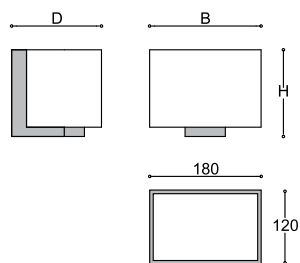

**2123 GLAS RECTANGLE**

**2223 GLAS ROUND**

**2323 GLAS OVAL**

Materiale: Stål  
Skjerm-materiale: Opal glass

		B	H	D	El.Nr.
2123	G9 Max. 1x40W	180	140	145	3207417
2223	G9 Max. 1x40W	120	145	145	3207418
2323	G9 Max. 1x40W	180	140	145	3207419